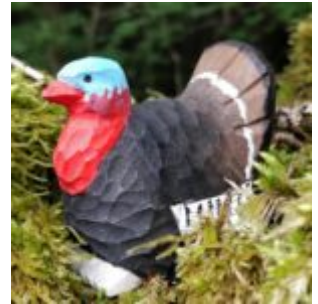

[Añadir al carrito](#)

Descripción

El Pavo de madera, by Wudimals® Si es silvestre, puede volar. Cambia el color de su cabeza según sus emociones de rojo a azul o a blanco. Puede abrir su cola en abanico. Con Wudimals, tendrás este animal, un Pavo, convertido en una figura de madera toda en volumen. Su fiel reproducción en 3D. La colección Wudimals es un acercamiento fabuloso a la comprensión de la fauna de nuestro planeta. Nos hace viajar, entender, identificarnos... y soñar. Nos hace actuar con el respeto y el cariño que se merece. Cada animal es un juguete bello, resistente y a la vez ligero, que promete horas de y horas de juego libre, imaginativo y de aprendizaje. Llegado el momento, se convierte en un objeto de decoración único, coleccionable y duradero, que se puede transmitir ya que su calidad y robustez lo preserva, al igual que debemos hacerlo con todo el reino animal que nos rodea. Colecciona todos los animales del mundo de la Granja o de otro mundo como el Hielo o el Campo. Son muchos, para que puedan interactuar. Como en la misma naturaleza, cada animal tiene su peculiaridad, un ínfimo detalle diferente del de sus congéneres y que le caracteriza como ente propia y especial. ESTE Pavo ¡solamente la tendrás tú! Porque ninguna es idéntica a la otra. Tallada y pintada a mano en madera de tilo sostenible y pintura al agua, es una figura única, con sus leves variaciones. Wudimals® es una marca miembro de la organización "1% for The Planet" que dona el 1% de su facturación a ONGS en pro de causas ambientales y que protegen los hábitats en los que viven nuestros Wudimals®. Tamaño : 6,5 x 3,5 x 6 cm (aprox.) A partir de 3 años Yo creo en las hadas © 2023