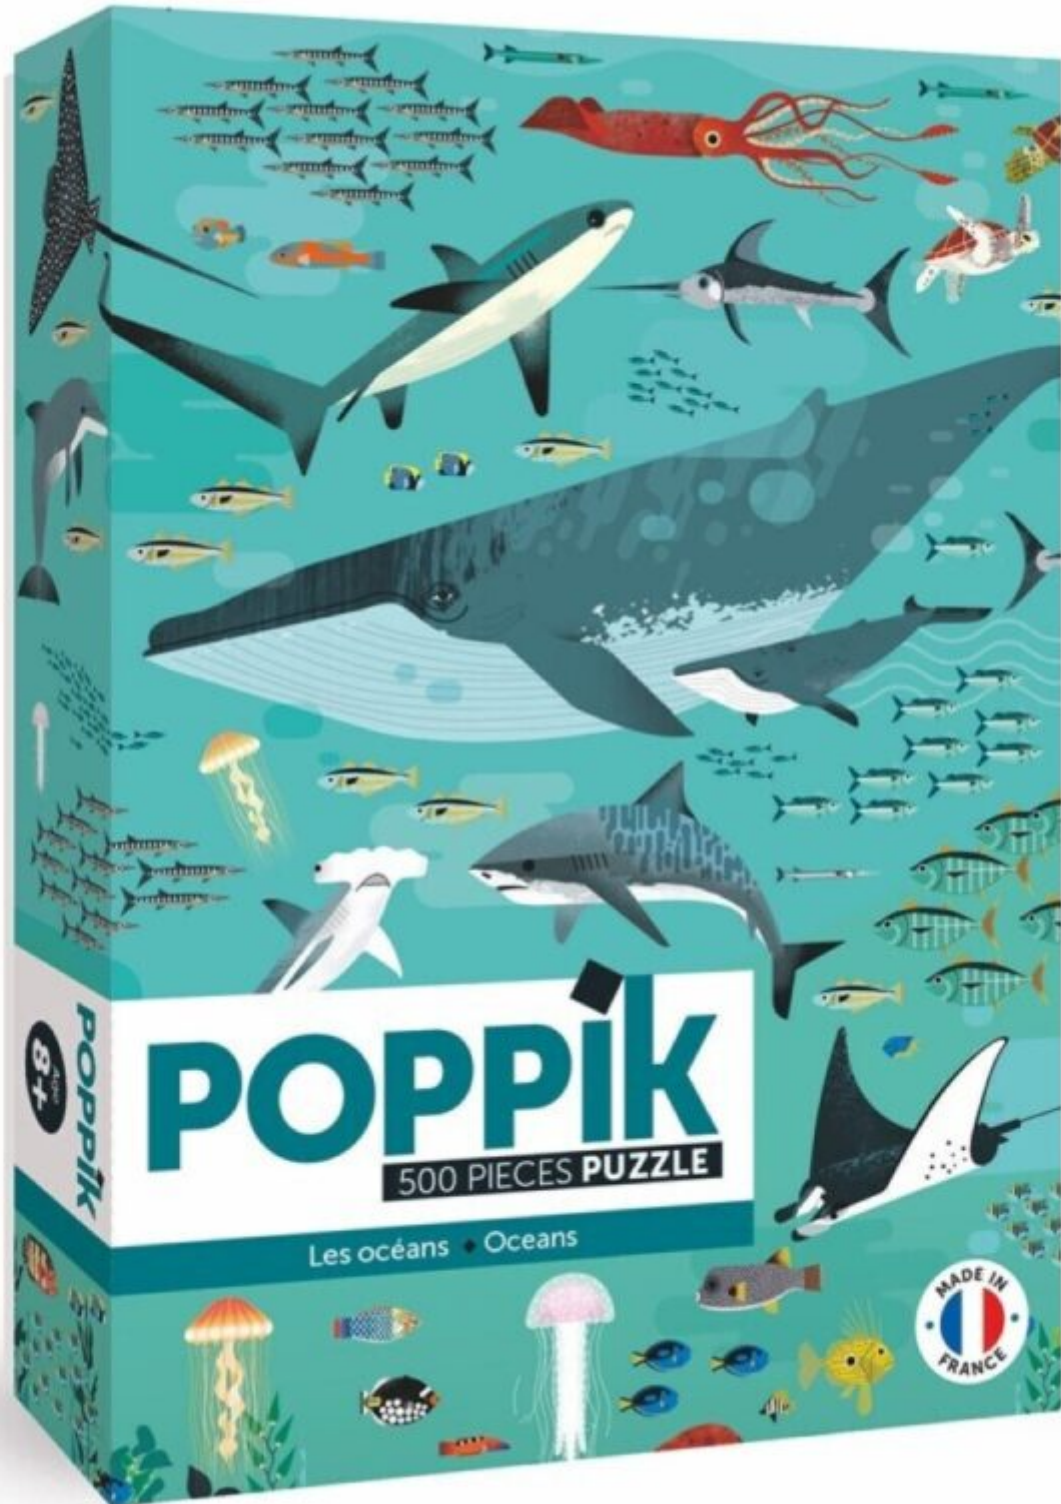

Puzzle educativo 500pcs "Animales Marinos"

[Ver producto](#)

Yo Creo en las Hadas | Moulin Roty Oficial

Juegos y juguetes educativos

19,90€

Puzzle educativo 500pcs “Animales Marinos”; de Poppik Inspirado en el póster de pegatinas sobre el mismo tema de la marca Poppik, este puzzle se fabrica en Francia y reproduce en una gran imagen que

[Añadir al carrito](#)

Descripción

Puzzle educativo 500pcs "Animales Marinos", de Poppik

Ínspirado en el póster de pegatinas sobre el mismo tema de la marca Poppik, este puzzle se fabrica en Francia y reproduce en una gran imagen que declina todas las tonalidades de azules, las más famosas especies marinas que habitan en nuestros océanos y mares. Descubre ballenas, delfines, medusas y hasta peces tropicales.

Diseño: Lucie Brunellière

Contiene: 500 piezas de cartón - 1 póster ilustrado a tamaño real del puzzle: 46,20 x 32,60 cm

A partir de 7 años.

SKU: PPPUZ007

Categorías: [Marcas](#), [Poppik](#), [Nuestras Secciones](#), [Juguetes y juegos](#), [Puzzles, memos y lotos](#), [Puzzles](#)