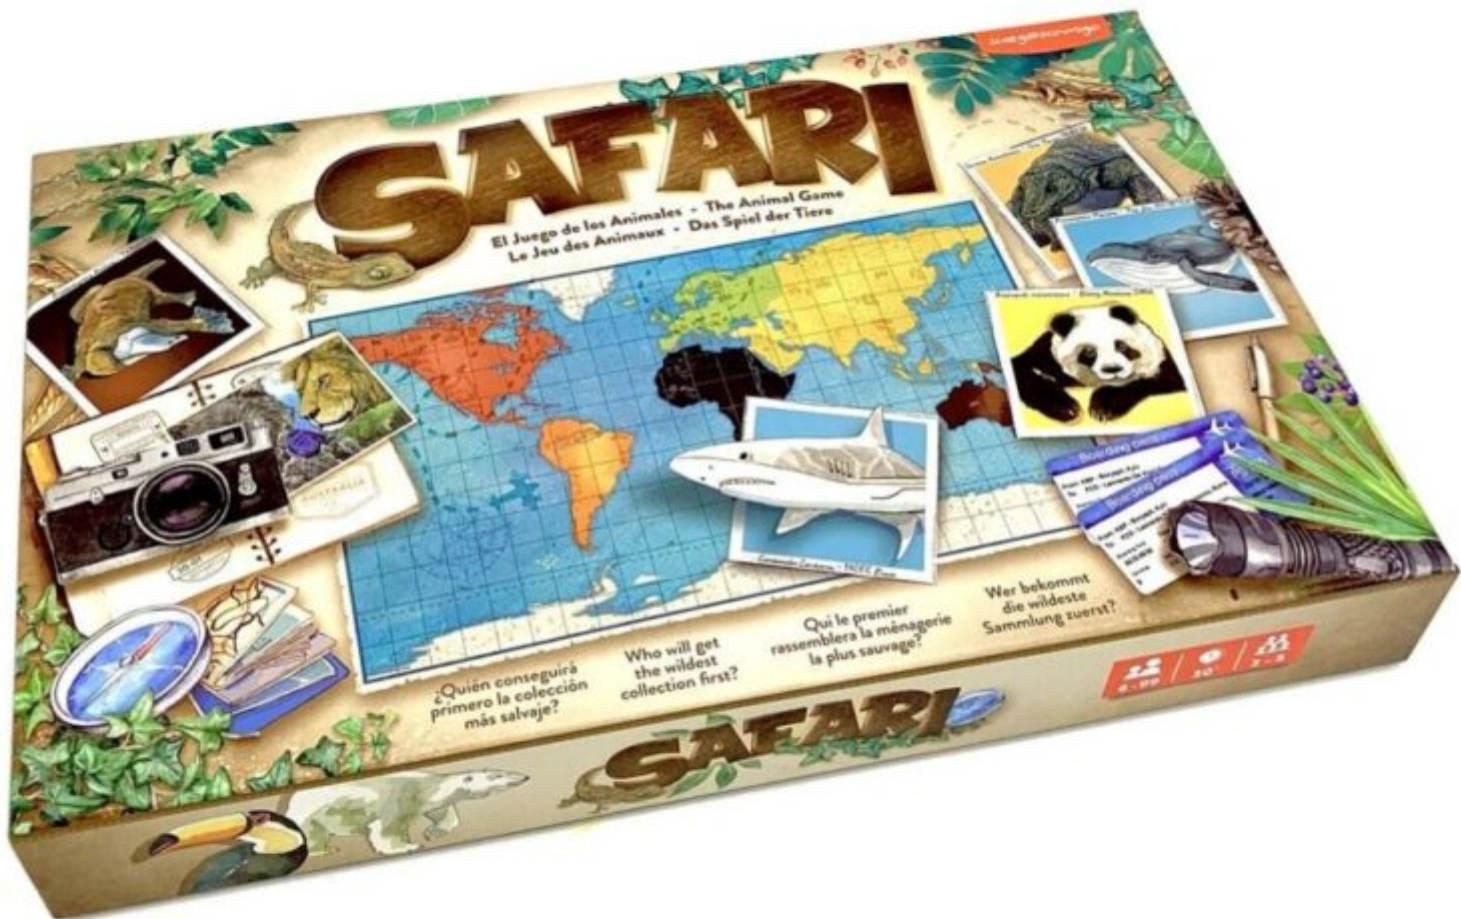

Safari, el Juego de mesa de los Animales

[Ver producto](#)

Yo Creo en las Hadas | Moulin Roty Oficial

Juegos y juguetes educativos

39,95€

SAFARI, el juego de los animales de JuegaConmigo ¡Completísimo, educativo y muy divertido juego de mesa para compartir grandes momentos en familia o con amigos, sin importar las edades Descubrir el reino animal de manera diferente, siendo un explorador respetuoso de la naturaleza, viajando y rescatando animales de los furtivos para así salvar especies capturadas […]

[Añadir al carrito](#)

Descripción

SAFARI, el juego de los animales de JuegaConmigo; Completísimo, educativo y muy divertido juego de mesa para compartir grandes momentos en familia o con amigos, sin importar las edades. Descubrir el reino animal de manera diferente, siendo un explorador respetuoso de la naturaleza, viajando y rescatando animales de los furtivos para así salvar especies capturadas o en peligro. Quién el primero logre atravesar todos los continentes y liberar un animal en cada uno ganará la partida. Estrategia para jugar, aprendizaje sobre los animales (hasta los extinguidos) y sus características, risas aseguradas y ... retos: ¿sabrás encontrar el lugar del planeta con las olas más altas? ¿O el de más elevada temperatura jamás registrada? Un juego a todo color, de gran valor educativo, en una elegante caja ilustrada. Dimensiones caja: 38,5 x 24 x 5cm. Cartón alta calidad y madera. Contiene: 1 Tablero, 8 tablas territorio + 1 tabla comodín, 9 peones de color, 1 dado de madera, Regla del juego y Guía de curiosidades del mundo animal. Reglas de juego en 7 idiomas: español, francés, inglés, portugués, italiano, alemán y holandés. De 6 a 99 años.

SKU: JC1006

Categorías: [Marcas](#), [JuegaConmigo](#), [Nuestras Secciones](#), [Cumpleaños](#), [Ideas de regalo?](#), [Juguetes y juegos](#), [Juegos de mesa](#), [Juegos originales](#)

Etiqueta: [Juegaconmigo](#)

Información adicional

Caracter: Aprendizaje

Colores: Multicolor

Materiales: Cartón