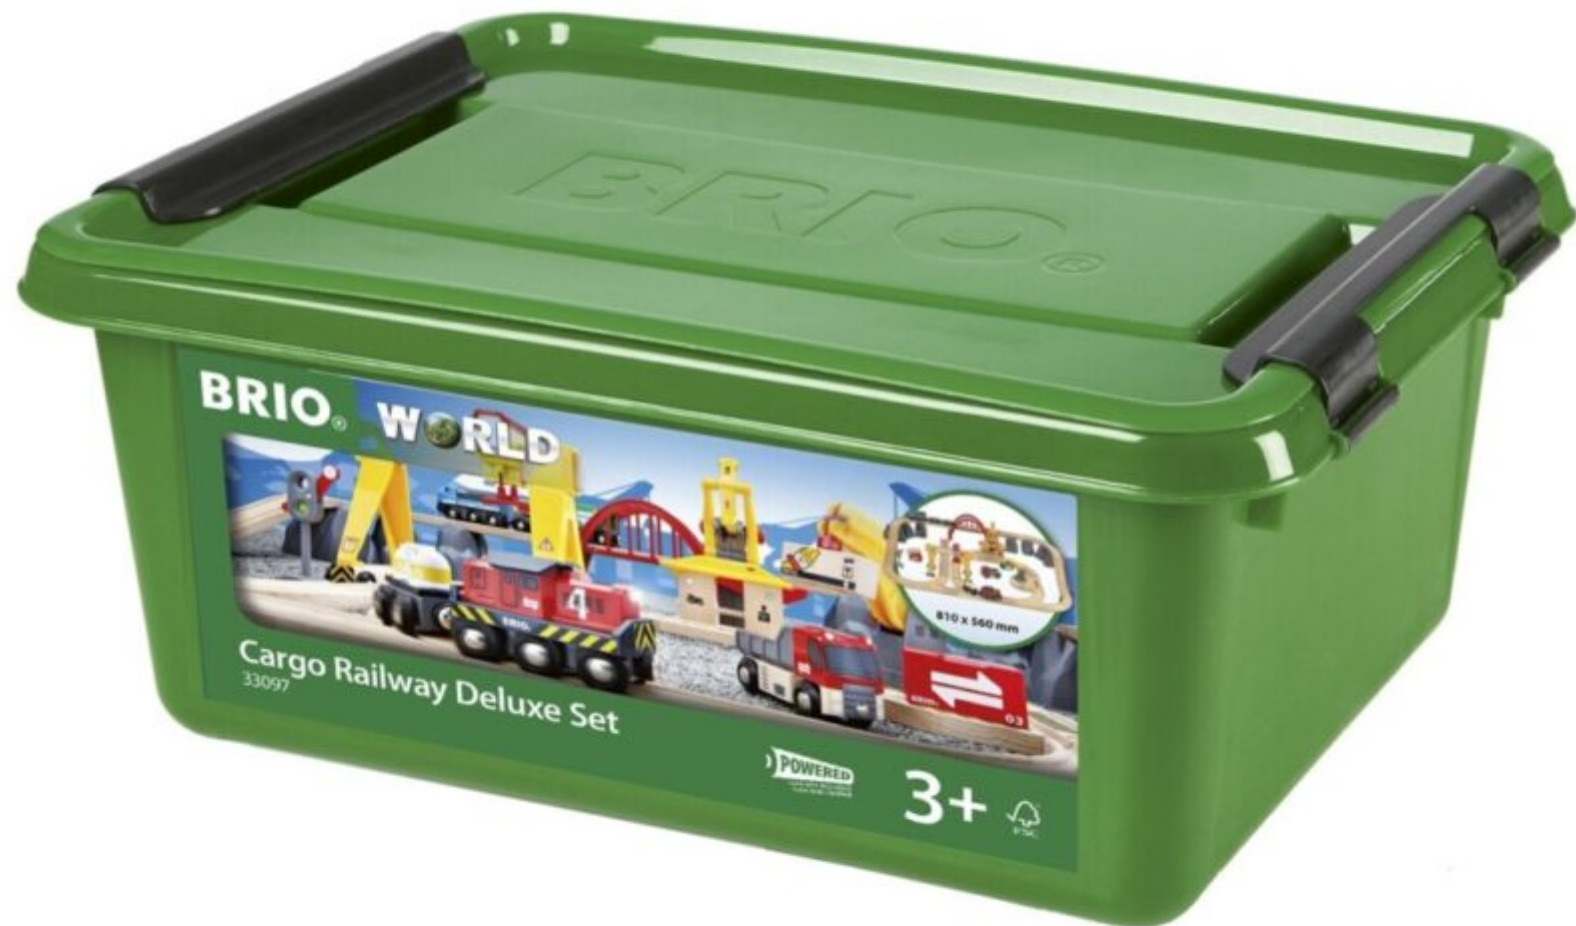

Circuito de tren Transporte de mercancías, Set Deluxe

[Ver producto](#)

Yo Creo en las Hadas | Moulin Roty Oficial

Juegos y juguetes educativos

169,90€

Circuito de tren Transporte de mercancías, Set Deluxe, de Brio 54 piezas para recrear el universo de del transporte de mercancías. Es un tren de madera lleno de acción, de funciones mecánicas y juegos con temas de

Descripción

Circuito de tren Transporte de mercancías, Set Deluxe, de Brio 54 piezas para recrear el universo de del transporte de mercancías. Es un tren de madera lleno de acción, de funciones mecánicas y juegos con temas de carga. Camión, tren, grúa, remolque y muchos más elementos para todo tipo de simulaciones: conducir el tren hasta el camión volquete, utilizar el brazo mecánico de la grúa con gancho magnético para colocar la carga, trasladar la carga de tren a tren, recorrer kilómetros, ... ¡Hasta dónde llegue la imaginación! Cada conjunto es totalmente compatible con otros conjuntos, vías y trenes. Fabricado según los altos estándares de BRIO, con madera de haya de certificación FSC, procedente de fuentes sostenibles y plástico de alta calidad. Los trenes, vagones y otros vehículos cuentan con los clásicos acoplamientos magnéticos BRIO que permiten una fácil conexión entre sí. Este pack viene en una caja de almacenamiento de plástico de alta calidad, con tapa, para mantener guardados y ordenados todos los accesorios. La locomotora funciona con pilas LR06 (NO incluidas). Contiene 54 piezas: 30 raíles, 5 cajas de mercancía, 3 grúas, 1 puente colgante, 1 parada de estacionamiento, 7 pilares de puente, 1 semáforo, 1 camión de transporte, 3 vagones de carga, 2 locomotoras, una de ellas con pilas (luces, avanza y retrocede). Dimensiones caja: 81 x 38,40 x 28.90 cm. Madera FSC y plástico de alta calidad. Edad: A partir de 3 años. CÓNSULTANOS si deseas ampliar un circuito o si buscas un elemento en concreto.